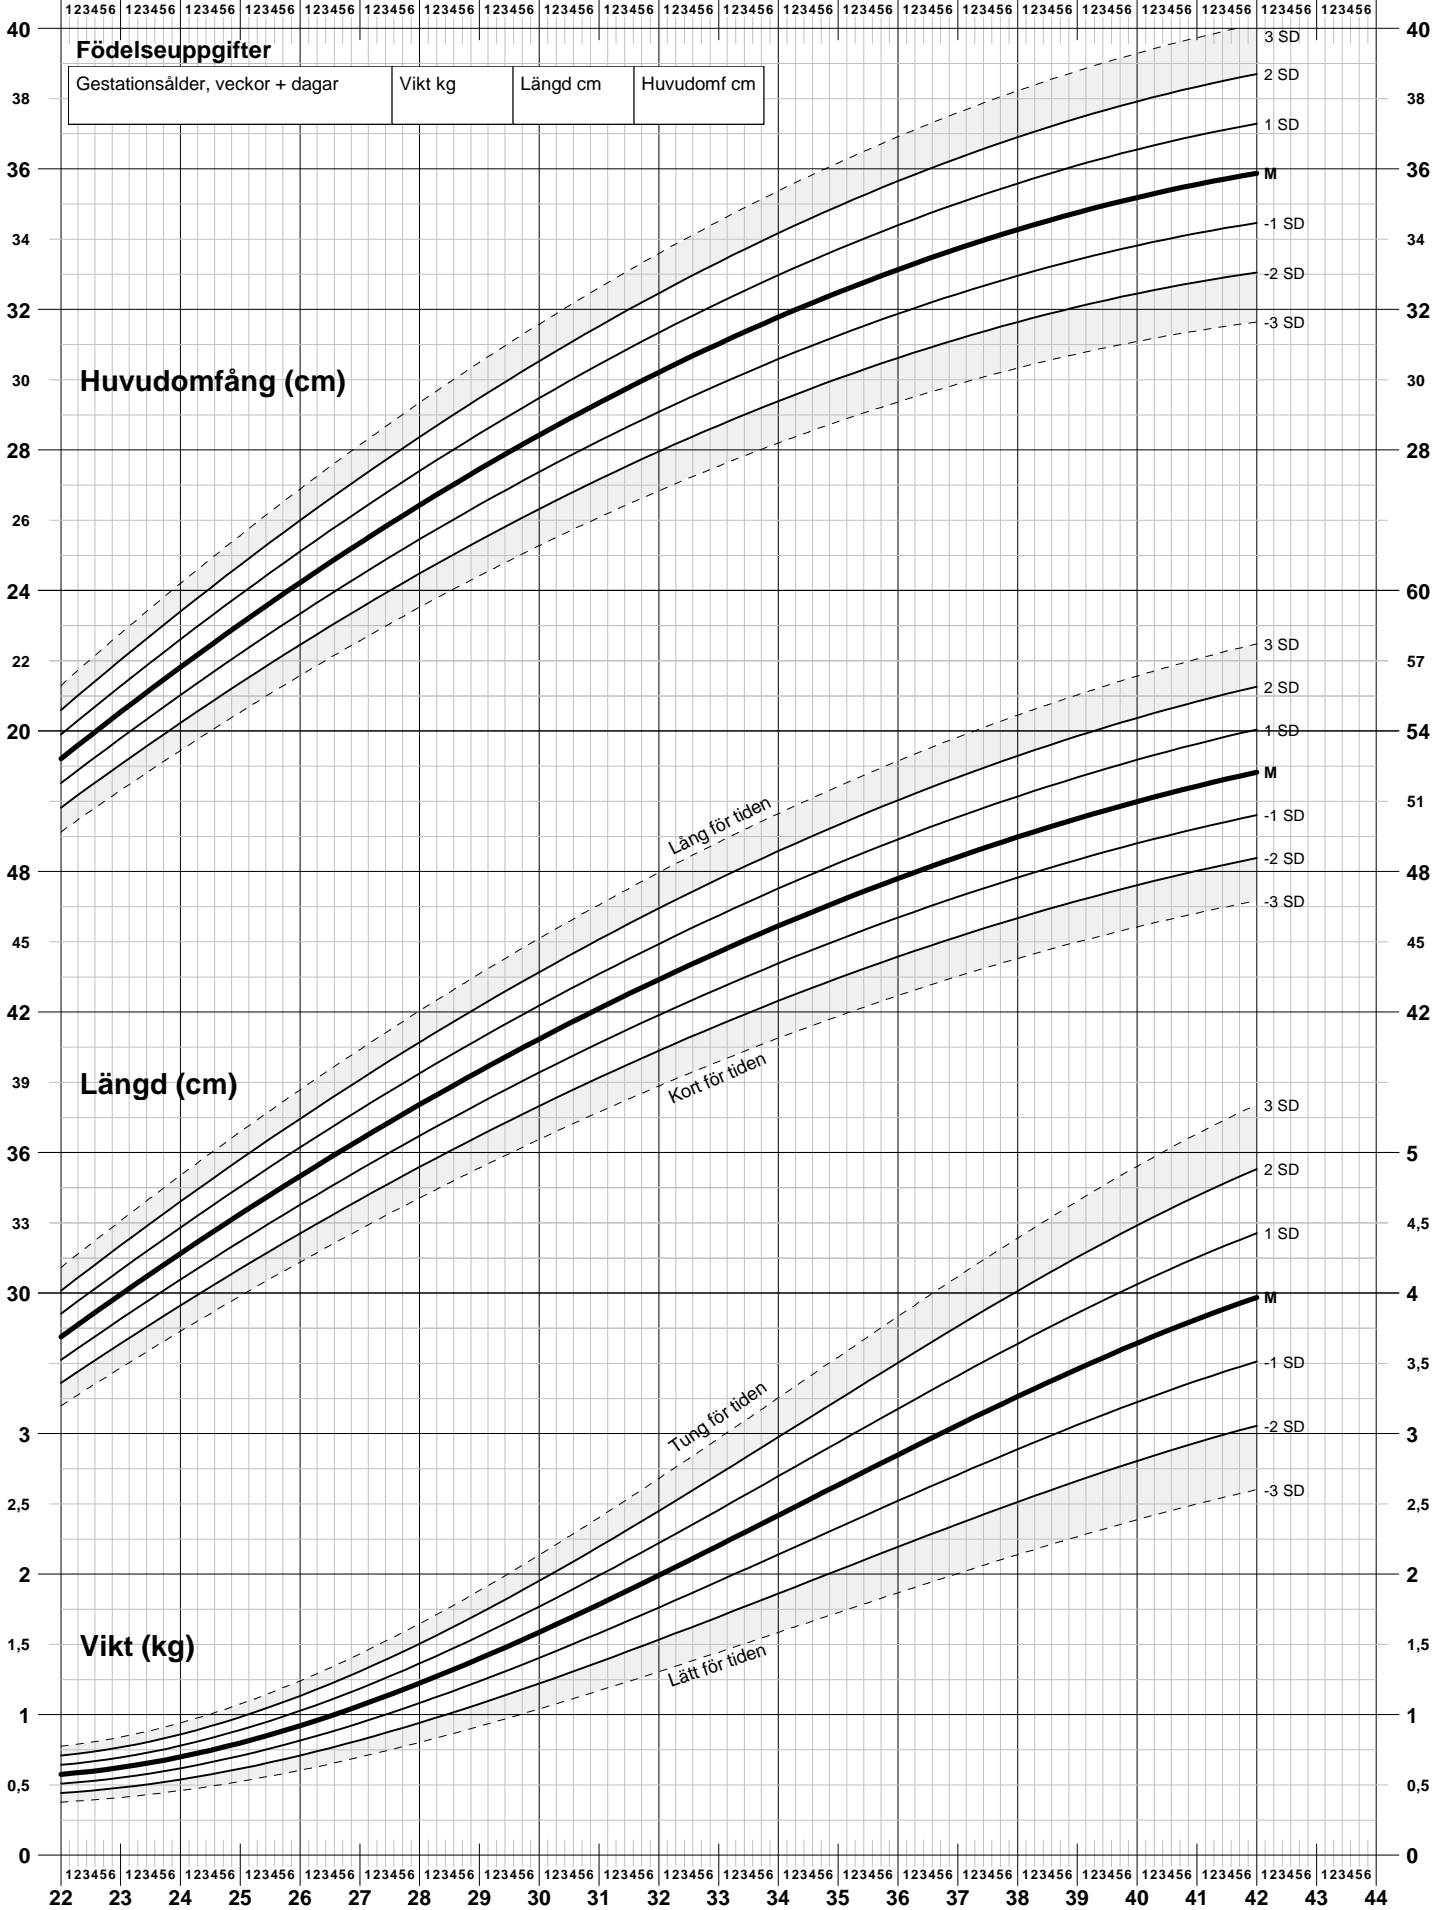

**Gestationsålder (veckor)**

22 23 24 25 26 27 28 29 30 31 32 33 34 35 36 37 38 39 40 41 42 43 44

PC PAL User, PC PAL Company - 16-01-2014 14:06:53